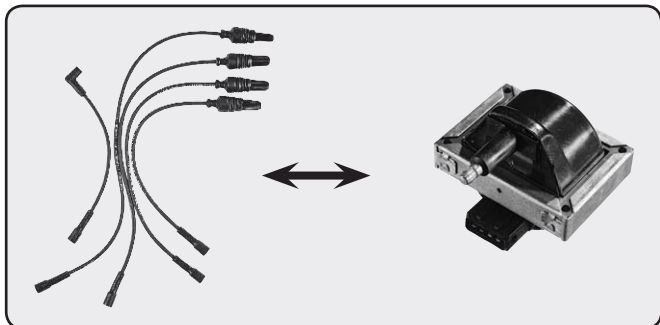

CP069
Citroen, Peugeot

CL111
Citroen, Peugeot

Ignition system
Система зажигания
Zapalovací systém

Designations used / Используемые термины / Použité výrazy

1. with distributor / система с распределителем / zapalování s rozdělovačem (T728B + CL109)

2. without distributor / система без распределителя зажигания / v systému zapalování se rozdělovač nepoužívá

a) twin coil (T785B + CL300)

b) semidirect set (T365C)

c) semidirect ignition (T565B + CL711)

d) coil with ignition cables (CL149)