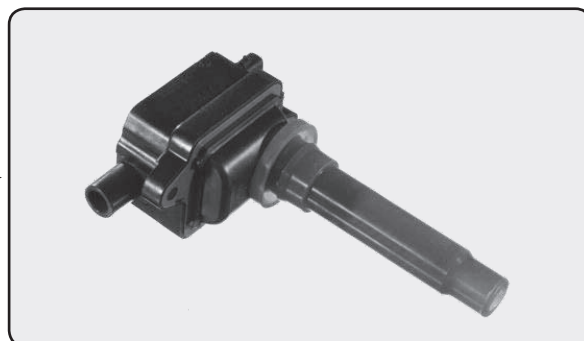

Цилиндрические катушки

Válcové cívky

CL012
Skoda

Catalogue number of coil on plug boot

Номер наконечника катушки зажигания

Objednáací číslo koncovky zapalovací cívký

Coil on plug boots for pencil coils

Наконечники для индивидуальных катушек зажигания

Koncovky přímých (tužkových) cívek

CP035
Ford, Volvo

CL410
Ford, Volvo

CP010
Kia

CL505
Kia

Coil on plug boots for rail coils

Наконечники для блоков индивидуальных катушек зажигания

Koncovky zapalovacích lišt

2. without distributor / система без распределителя зажигания / v systému zapalování se rozdělovač nepoužívá

a) twin coil (T785B + CL300)

b) semidirect set (T365C)

c) semidirect ignition (T565B + CL711)

d) coil with ignition cables (CL149)