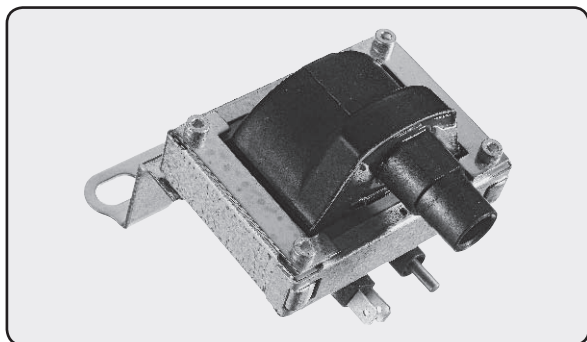

Construction of sets - inductive core

Устройство комплектов - индуктивный сердечник

Konstrukce sad – induktivní jádro

- 1 - inductive core / индуктивный сердечник / induktivní jádro:
 - a) thin stainless steel wire / тонкая проволока из нержавеющей стали / nerezový vodič
 - b) semi-conductive material / резистивный слой / polovodivý materiál
 - c) Kevlar® cord / кевларовые волокна / kevlarový kord
- 2 - inner insulation / внутренняя изоляция / vnitřní izolace
- 3 - tape braiding / изоляционная оплётка / орпедení
- 4 - outer silicone jacket / внешняя силиконовая изоляция / vnější silikonový plášť
- 5 - terminals / контакты / kontakty
- 6 - silicone rubber boots / наконечники и колпачки / kabelové převlečky

CL127
Citroen, Peugeot

CL610
Mercedes

Coil & module
Катушка и модуль зажигания
Zapalovací cívka a modul zapalování

CL019
Seat, VW

CL119
Volvo

Single outlet coils

Одновыводные катушки

Jednovývodové cívky