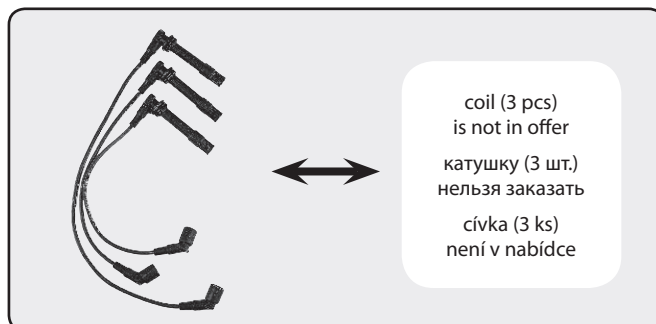

b) semidirect set (T365C)