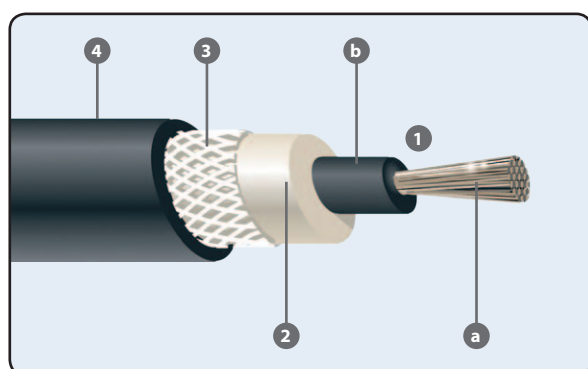

Construction of sets - resistive core

Устройство комплектов - резистивный сердечник

Konstrukce sad - odporové jádro