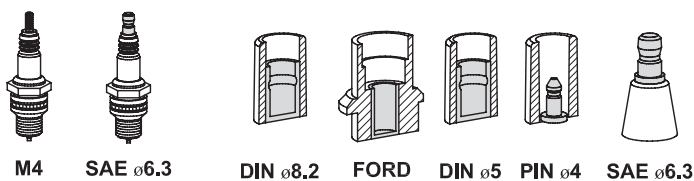

Type of leads connection

Способы присоединения проводов

Způsoby připojení kabelů