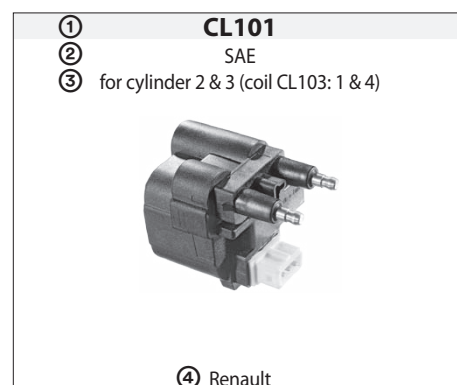

Ignition coils / Катушки зажигания / Zapalovací cívky

(205 ... 228)

① **Marking of coils / Обозначение катушек / Typové označení cívek**

② **Type of connection / Тип присоединения / Způsob připojení**

③ **Used designations / Использованные термины / Použité výrazy:**

- coil without COP boot

катушка без наконечника
cívka bez koncovky

- spare boot CP036

тип запасного наконечника
typ náhradní koncovky

- 1 coil per cylinder

1 катушка на каждый цилиндр
1 cívka na válec

- 2 coils per vehicle

2 катушки на машине
2 cívky pro automobil

- for cylinder 1 & 3 & 5

катушка на цилиндры 1 & 3 & 5
cívka na válce 1 & 3 & 5

- semidirect: 2 coils (CL404) and ignition lead set T471G

2 катушки (CL404) и 1 комплект проводов зажигания T471G (комбинированная система зажигания)

2 cívky (CL404) a sada zapalovacích kabelů T471G (kombinovaný zapalovací systém)

- color of socket: black, brown, grey

цвет разъема: чёрный, коричневый, серый
barva zásuvky: černá, hnědá, šedá

④ **Car make / Марка автомобиля / Značka automobilu**