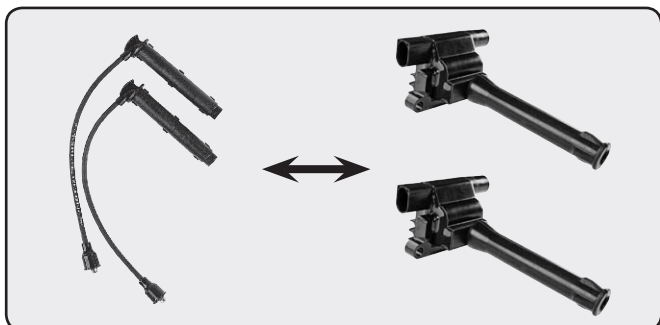

2. without distributor / система без распределителя зажигания / v systému zapalování se rozdělovač nepoužívá

a) twin coil (T785B + CL300)

b) semidirect set (T365C)

c) semidirect ignition (T565B + CL711)

d) coil with ignition cables (CL149)