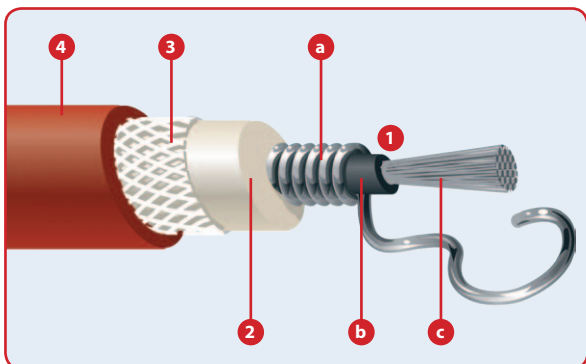

Устройство комплектов - медный сердечник

Konstrukce sad - měděné jádro

- 1 - copper core / медный сердечник / měděné jádro
- 2 - inner insulation / внутренняя изоляция / vnitřní izolace
- 3 - tape braiding / изоляционная оплётка / орпедení
- 4 - outer silicone jacket / внешняя силиконовая изоляция / vnější silikonový plášť
- 5 - suppressed spark plug boot / свечной наконечник с сопротивлением / odrušená koncovka zapalovací svíčky
- 6 - suppressed coil (distributor) boot / наконечник на распределитель с сопротивлением / odrušená koncovka zapalovací cívky (rozdělovače)

Construction of sets - inductive core

Устройство комплектов - индуктивный сердечник

Konstrukce sad – induktivní jádro

- 1 - inductive core / индуктивный сердечник / induktivní jádro:
 - a) thin stainless steel wire / тонкая проволока из нержавеющей стали / nerezový vodič
 - b) semi-conductive material / резистивный слой / polovodivý materiál
 - c) Kevlar® cord / кевларовые волокна / kevlarový kord
- 2 - inner insulation / внутренняя изоляция / vnitřní izolace
- 3 - tape braiding / изоляционная оплётка / орпедení
- 4 - outer silicone jacket / внешняя силиконовая изоляция / vnější silikonový plášť
- 5 - terminals / контакты / kontakty
- 6 - silicone rubber boots / наконечники и колпачки / kabelové převlečky