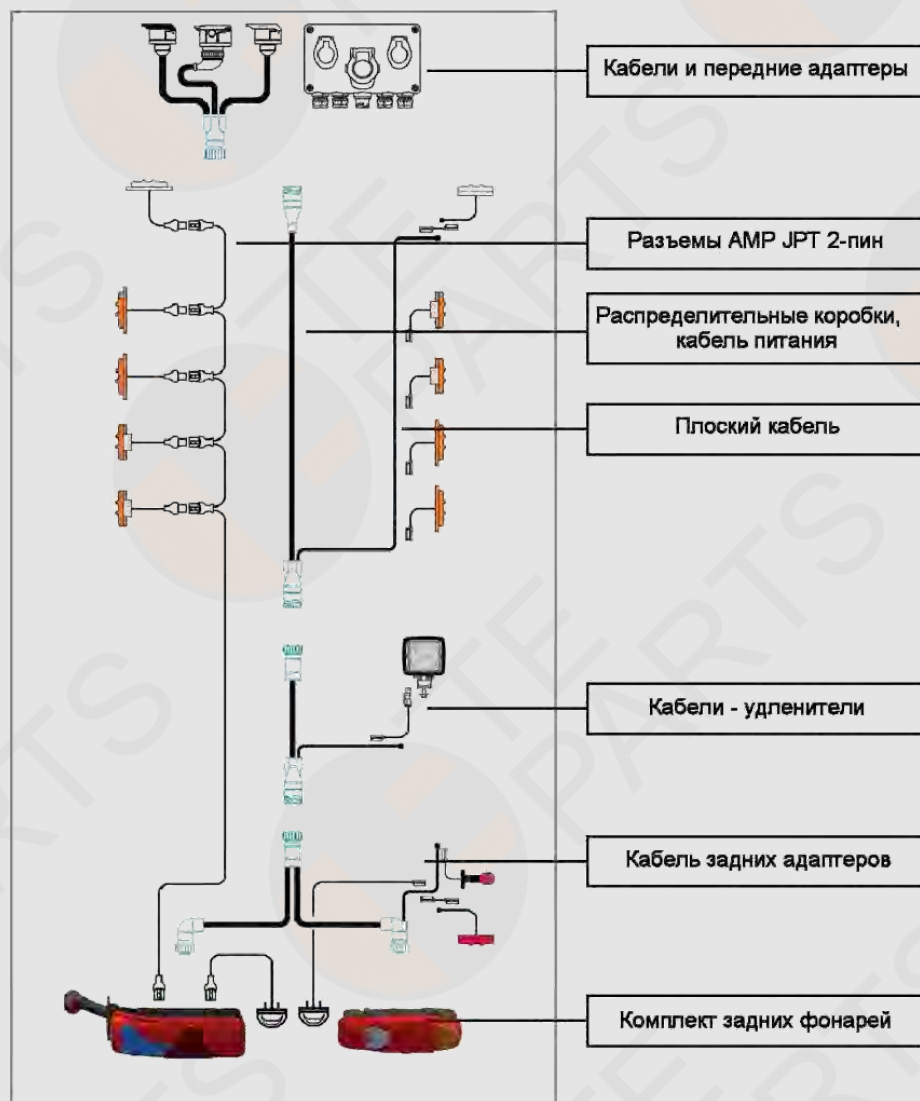

## Коммерческий транспорт

Разъем 7-пин позволяет подключать задние фонари к полной системе электропроводки (система RSC или система соединительной коробки).

Разъем 2-пин позволяет подключать дополнительные функции непосредственно к задним фонарям, такие как габаритные огни, лампы освещения номерных знаков.