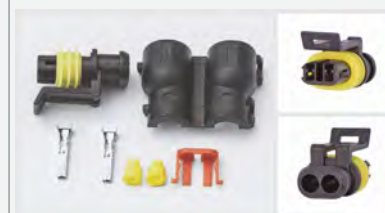

Разъёмы светотехники, электро и пневмо оборудования

Артикул TE PARTS

Применяемость

Кросс номера

Фото

2-pin

7810129

IVECO, KAMAZ

IVECO: 5801116259
RVI: 7703597094
VOLVO: 25392077

Применяемость на фары и фонари

IVECO Eurocargo 91 - 04 / Eurotech / Eurostar

Противотуманная фара with Фара дальнего света

OE (Левая): 98437476

OE (Правая): 98437475

HERTH+BUSS ELPARTS (Левая): 80660220; 80660097

HERTH+BUSS ELPARTS (Правая): 81660098; 80660221

EUROLITES LEART (Левая): 34111800

EUROLITES LEART (Правая): 34110800

MAGNETI MARELLI (Левая): 712350901120; LAA412

MAGNETI MARELLI (Правая): 712350801120; LAA411

MONARK (Левая): 098055003

MONARK (Правая): 098055004

PE Automotive (Левая): 02004600

PE Automotive (Правая): 02004700