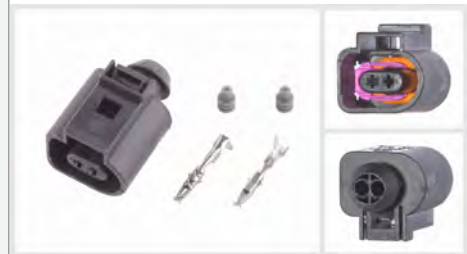

7821600

Разъём 2-pin

VAG: 42121600; 1J0973702