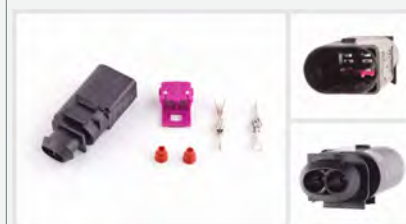

Артикул TE PARTS

Применяемость

Кросс номера

Фото

2-pin

**7810637**

VOLVO,SCANIA,VAG

VOLVO: 20429836  
SCANIA: 1502332  
VAG: 8D0973822;  
1J0973822;  
1J0973802