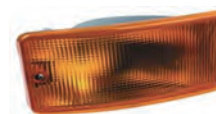

MB Actros I / Axor I

Фонарь указателя поворота

OE: 9418200721

DT: 463494

HERTH+BUSS ELPARTS: 83700173

MONARK: 098223005

PE Automotive: 01007200A