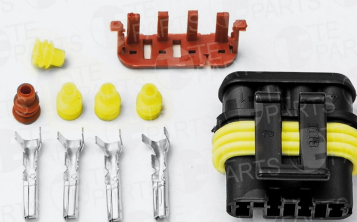

Разъёмы светотехники, электро и пневмо оборудования

Артикул TE PARTS

Применяемость

Кросс номера

Фото

4-pin

7811032

DAF, IVECO

DAF: 16019891