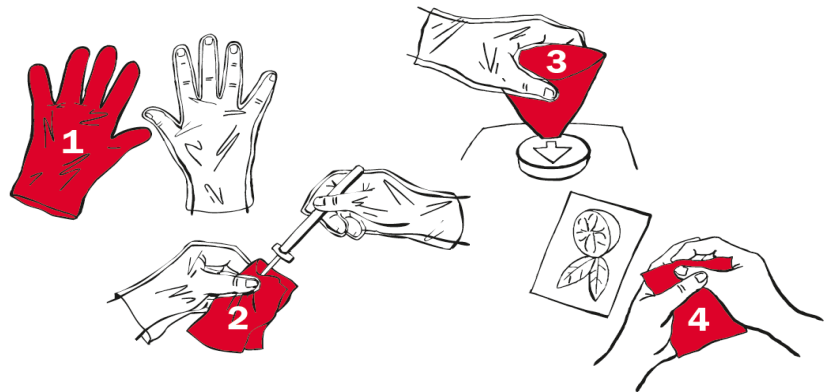

Перчатки Дизель

Код товара	Цвет	Размер	Шт. / пакет	Пакет / коробка	Кор. / паллете
0970410	прозрач.	24x30 см	100	100	20

Бумажные воронки на масло

Код товара	Цвет	Размер	Шт. / пакет	Шт. / коробка	Кор. / паллете
0940001	белый	Ø 15/2 x 12 см	250	1.000	56

Также доступно с вашим логотипом - цена по запросу

Набор на доливание масла

- В комплект входят:
  - 1 воронка
  - 1 пара одноразовых перчаток
  - 1 платок
  - 1 салфетка для чистки рук
- в полиэтиленовом пакете с нейтральной вкладкой

Код товара	Размер	Пакет / коробка	Кор. / паллете
5940100	200 x 140 mm	200	24

Также доступно с вашим логотипом - цена по запросу

новый