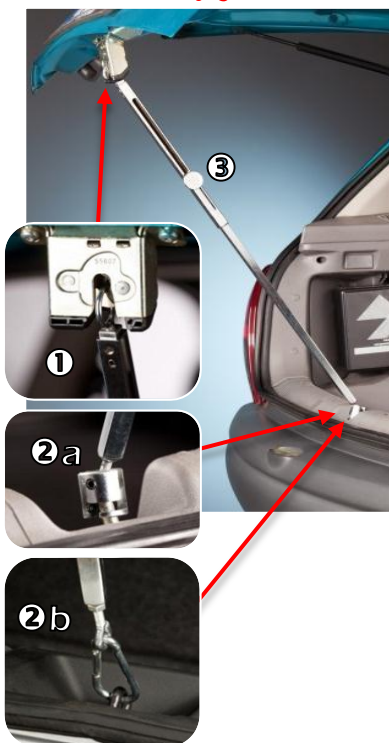

Код товара	Цвет	Размер	Шт. / коробка	Шт. / паллете
0980540	natur	88 / 58 / 20 cm	20	-
0980541	natur	96 / 64 / 22 cm	20	-

новый

Распорка для фиксации багажников, капотов, дверей

- 0
- 2 длины
- для всех типов автомобилей