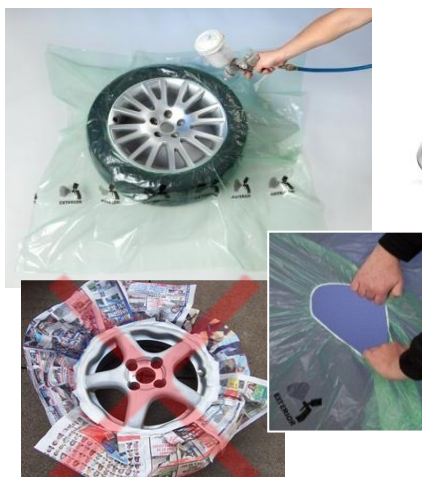

новый

Пленка для лакировки колесных дисков

- с резинкой
- адгезия
- упакованы в коробке
- Экономия времени и материалов по сравнению с традиционными методами
- > 21"

Код товара	Размер	Материал	Шт. / пакет	Пакет / коробка	Кор. / паллете
0980530	140x140 cm	MDPE 20μ	20	4	40