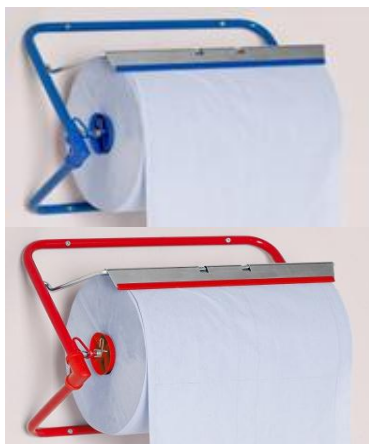

Код товара	Размер	Шт. / коробка	Шт. / паллете
0960708	550x860x1200 mm	1	40

- Разматыватель для лакировочной пленки

Код товара	Шт. / коробка	Шт. / паллете
0960102	1	-

Держатели для бумаги

■ Настенный держатель