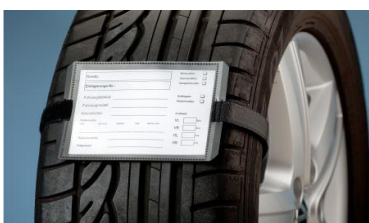

■ Ярлык с липучкой PREMIUM

- 100 листов бумаги на замену
- из прозр. материала и с черной липучкой для фиксации
- с защитой от влаги

Код товара	Материал	Шт. / бокс	Бокс / коробка	Кор. / паллете
0850340	PP + velco	100	10	12