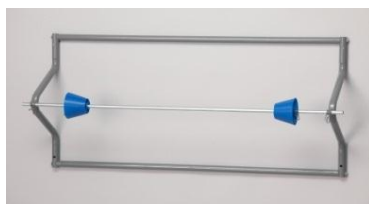

Настенные крепления

- Держатель для диспенсера CLEAN SET + CLEAN SET P

Код товара	Цвет
0960620	серебряный

- Держатель для диспенсера на CARE KIT

Код товара	Цвет
0960621	серебряный

- Держатель на 1 рулон

Код товара	Цвет	Размер	Шт. / коробка	Шт. / паллете
0960671	серебряный	830x392x111 mm	1	75