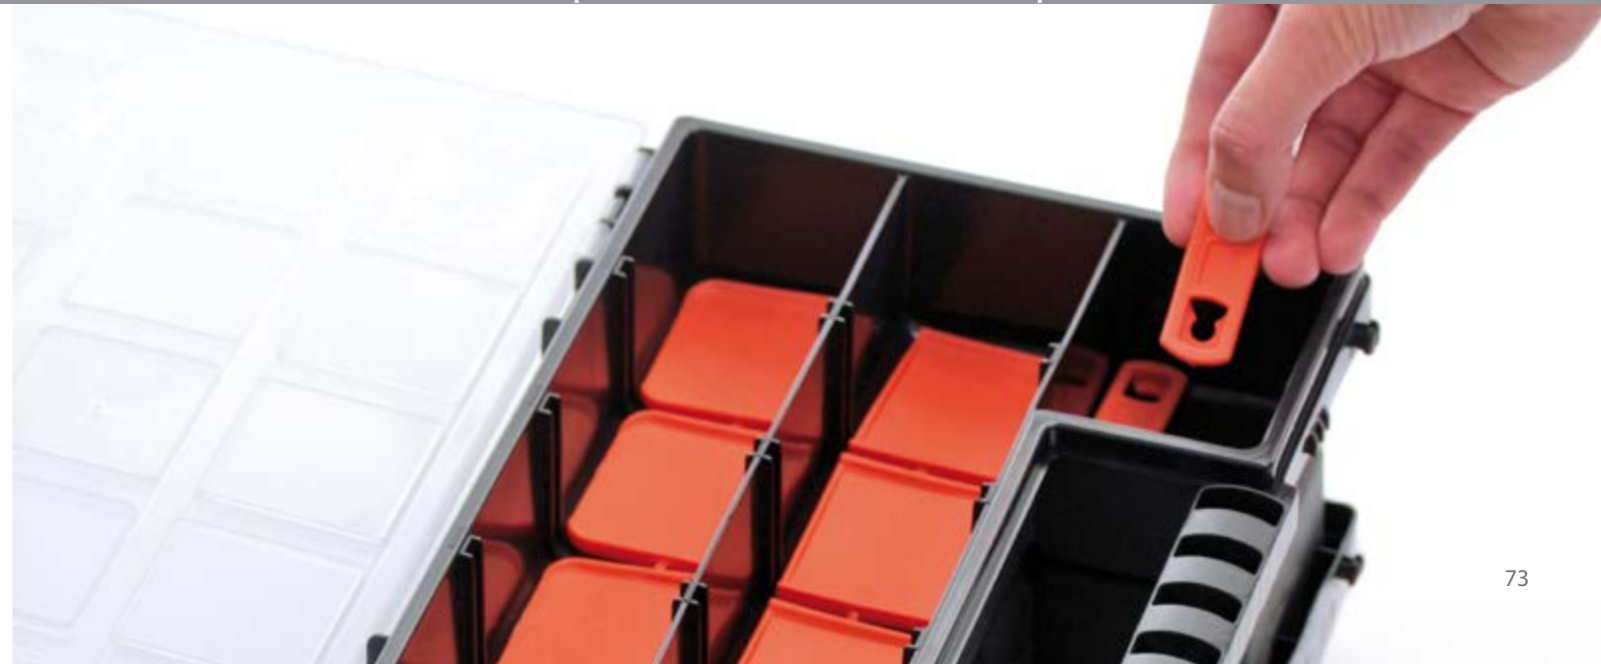

NOR20DUO

	NOR20DUO
	5905197935546
	mm 490 x 390 x 130
	inch 19,5 x 15,5 x 5,0
	3
	54
	mm 1200 x 800 x 1650
	1782