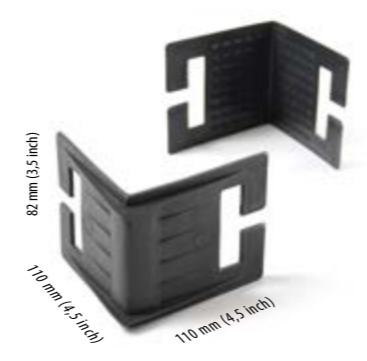

protective corner

> cargo protective corners <

IN080

	IN080
	5905197197012
	mm 110 x 110 x 82 inch 4,5 x 4,5 x 3,5
	396
	7128
	mm 1200 x 800 x 1700
	235224

IN140

	IN140
	5905197197029
	mm 200 x 153 x 138 inch 8,0 x 6,0 x 5,5
	32
	768
	mm 1200 x 800 x 1800
	25344