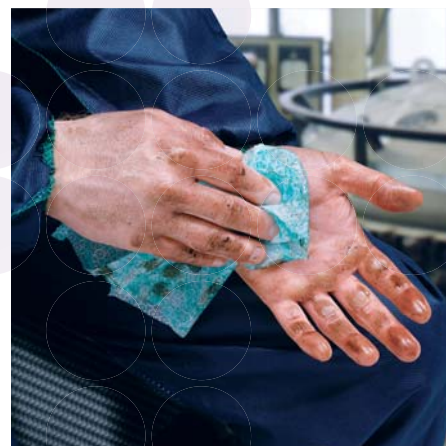

Чистящие салфетки WYPALL*

Влажные салфетки в портативной упаковке - готовы к применению в любое время и в любом месте

Идеальное решение для производственных предприятий, станций техобслуживания, транспорта и служб сервиса:

- **Удаляют въевшиеся жир и грязь за один раз**
  Не требуют применения гелей, ветоши, мыла или воды
- **Эффективная система увлажнения**
  Специальный состав из натуральных и эфирных компонентов помогает предотвратить сухость кожи
- **Специальный материал**
  Очищает быстрее, эффективнее и экономичнее

1. Рельефная поверхность и передовое чистящее средство эффективно растворяют и разлагают въевшуюся грязь и копоть

2. Впитывающий слой поглощает и удерживает грязь, препятствуя ее возврату на кожу рук

3. Гладкая поверхность удаляет любые оставшиеся загрязнения, оставляя на поверхности кожи тонкий слой увлажнителя

Идеальное решение:

- **Защита рук и снижение сухости кожи**
  С увлажняющими компонентами, без содержания растворителей
- **Удаление масла, смазки и грязи с рук, инструментов и оборудования**
  Прочность и долговечность
- **Сокращение отходов**
  Контролируемая выдача по одному листу

Предлагаемые форматы:

Технология/Сертификация:

Цветовая гамма: