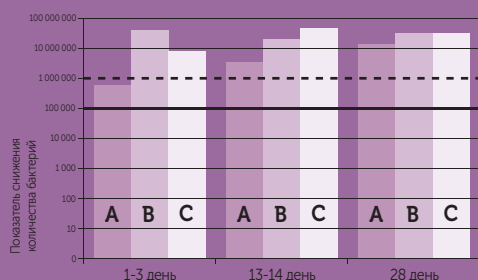

Сделайте правильный выбор

Выбор протирочных материалов может существенно повлиять на эффективность дезинфицирующего средства. С помощью всего лишь 1,75 литра вашего дезинфицирующего средства в сочетании с нашими салфетками WETTASK* DS/DSX вы сможете продезинфицировать площадь в 250 м² и более.

Тестирование, проводившееся в течение 4 недель, показало высокую эффективность при использовании протирочных материалов - KIMTECH*/WETTASK* DS и DSX

7767 + дезинфицирующее средство А, В и С