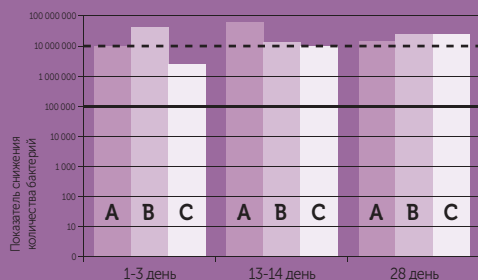

7762 + дезинфицирующее средство А, В и С

■ Дезинфицирующее средство А
(бензалкония хлорид + глюкопротамин2)

■ Дезинфицирующее средство В
(глутаральдегид + бензил-С12-18-алкилдиметиламмония хлорид + дидецилдиметиламмония хлорид)

■ Дезинфицирующее средство С
(бензил-С12-18-алкилдиметиламмония хлорид + N-(3-аминопропил)-N-додецилпропен-1,3-диамин)

--- Выдающаяся производительность на протяжении 4-х недель

— Минимальный показатель снижения количества бактерий для прохождения испытания

Экономия времени

Совместимость с растворителями/дезинфицирующими средствами

Отсутствие испарений

Одно ведро...

и протирочные материалы на выбор

Вид применения/отрасль	Описание	Полезная информация	Совместимость
Промышленность/здравоохранение	Протирочные материалы KIMTECH*/WETTASK* SXX	Протирка и подготовка поверхностей на производственных предприятиях и в лечебных учреждениях с использованием выбранных растворителей, химикатов и моющих средств	
Аэрокосмическая отрасль	Протирочные салфетки для использования с химическими средствами в аэрокосмической отрасли	Общая протирка, подготовка поверхностей, очистка с растворителем, предварительная очистка Без силикона, антистатические	Метилэтилкетон, изопропанол, ацетон, n-гептан, этанол, этилацетат, ксилол, циклогексан, хлороформ Сертификаты BMS 15-5F и AMS 3819B
Аэрокосмическая отрасль	Салфетки для протирки абразивных поверхностей в аэрокосмической отрасли	Протирка абразивных поверхностей Прочный протирочный материал для использования на клепаных металлических поверхностях Без силикона	
Здравоохранение	Протирочные материалы KIMTECH*/WETTASK* DSX	Пористый протирочный материал с повышенной впитывающей способностью идеально подходит для удаления жидких и полужидких разливов.	Использование с дезинфицирующими и моющими средствами
Здравоохранение	Заправляемые протирочные материалы KIMTECH*/WETTASK* DS	Подходят для удаления пролитой жидкости с гладких поверхностей	

Идеальное решение для:

- **Протирки поверхностей на промышленных производствах**
  С использованием выбранных растворителей
- **Очистки при подготовке поверхностей**
  С использованием растворителей и агрессивных химикатов
- **Протирки поверхностей в учреждениях здравоохранения**
  В качестве альтернативы аэрозолям с целью снижения нерационального использования дезинфицирующих средств и оптимизации затрат

Предлагаемые форматы:

Технология/Сертификация:

BMS 15-5F/AMS 3819B
(для протирочных салфеток для аэрокосмической отрасли)

Цветовая гамма: