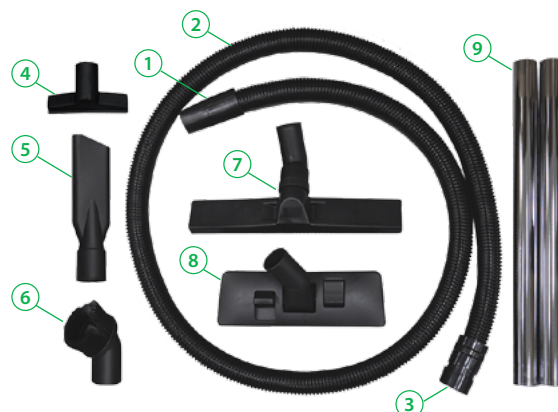

Базовая комплектация:

1. Длинный коннектор шланга
2. Шланг
3. Короткий коннектор шланга
4. Насадка для чистки мягкой мебели
5. Насадка щелевая
6. Щетка-насадка круглая
7. Насадка для влажной уборки пола
8. Насадка для сухой уборки пола
9. Трубка металлическая, 2 шт.