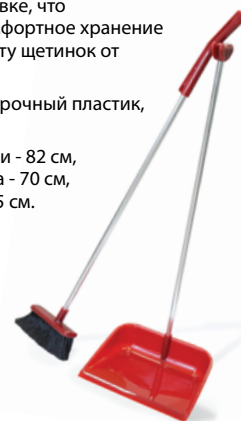

ИНВЕНТАРЬ ДЛЯ ОЧИСТКИ И ПОДМЕТАНИЯ ПОЛОВ

СОВОК-ЛОВУШКА + ЩЕТКА

Совок-ловушка и щетка с длинной ручкой позволяют комфортно проводить уборку мелкого мусора на территории большой площади. Особая конструкция совка позволяет удерживать весь мусор внутри.

Материал: пластик.

Длина ручек - 65 см,
длина ворса - 9 см,
ширина щетки - 25 см.

На выбор черный
или серый цвет.

Артикул

IT-0236

СОВОК + ЩЕТКА "ЛЕНИВКА"

Совок и щетка на длинной ручке позволяют проводить уборку не наклоняясь, что значительно снижает утомляемость.

Материал: пластик.

Длина ручек - 65 см,
длина ворса - 9 см,
ширина щетки - 25 см.

Артикул

IT-0243

СОВОК + ЩЕТКА "ЛЕНИВКА"

Щетка удобно вставляется в держатель на совке, что обеспечивает комфортное хранение инвентаря и защиту щетинок от деформации.

Материал: ударопрочный пластик,
алюминий.

Длина ручки щетки - 82 см,
длина ручки совка - 70 см,
ширина щетки - 25 см.

Артикул

IT-0351

ЩЕТКА

Щетка с пластиковой ручкой, подходит для совка IT-0272.

Длина ручек - 65 см,
длина ворса - 9 см,
ширина щетки - 25 см.

Артикул

IT-0283

СКРЕБОК

Скребок для пола мини со сменным лезвием.

Длина ручки - 29 см.

Служит для удаления сильных загрязнений (краски, наклеек, жевательной резинки, строительных смесей и др.)

Артикул

IT-0234

ЛЕЗВИЕ СМЕННОЕ

К СКРЕБКУ ДЛЯ ПОЛА

Артикул

IT-0280

ИНВЕНТАРЬ ДЛЯ МЫТЬЯ ПОЛОВ

МОП СТАНДАРТ ПЛОСКИЙ + МЕТАЛЛИЧЕСКАЯ РАМКА С РУЧКОЙ

ДЛЯ СУХОЙ УБОРКИ

Профессиональная швабра для сухой уборки с плоским мопом стандарт (60% хлопок).

Длина ручки - 125 см.

Длина моп

60 см

Артикул

IT-0207

МОП СТАНДАРТ "КЕНТУККИ" + РУЧКА С КЛИПСОЙ СТАНДАРТ

ДЛЯ ВЛАЖНОЙ УБОРКИ

Профессиональная швабра для влажной уборки с мопом "кентукки" стандарт (60% хлопок) и ручкой с клипсой стандарт.

Длина ручки - 120 см.

Артикул

IT-0210

МОП СТАНДАРТНЫЙ "КЕНТУККИ"