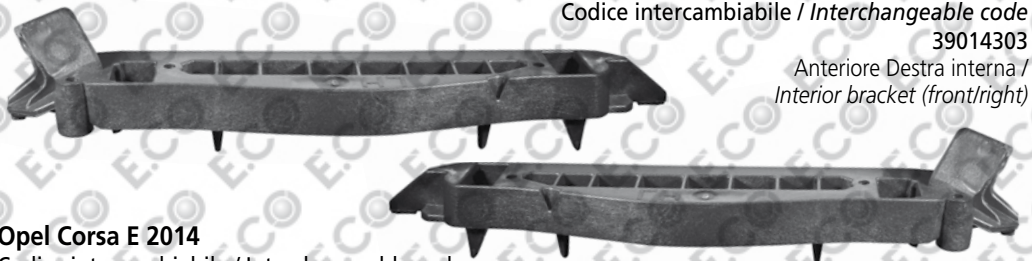

Opel Corsa E 2014

Codice intercambiabile / *Interchangeable code*
39014303
Anteriore Destra interna / *Interior bracket (front/right)*

Opel Corsa E 2014

Codice intercambiabile / *Interchangeable code*
39014302
Anteriore Sinistra interna / *Interior bracket (front/left)*

20329

20330