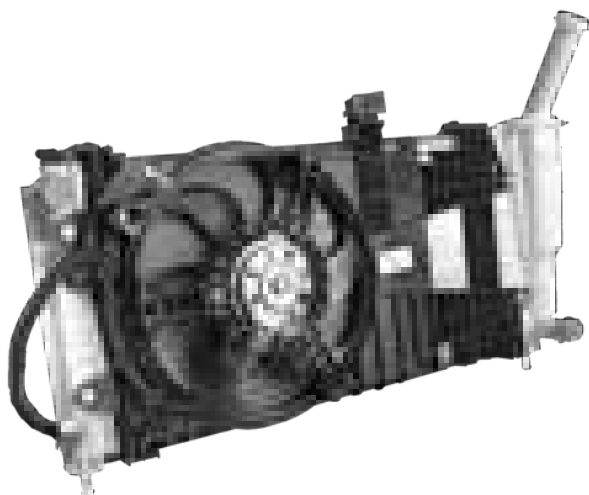

Ora, attraverso il nostro programma Termico motore qualità OEM, le competenze all'avanguardia maturate in questo settore sono disponibili anche per il mercato Aftermarket. Il programma include radiatori, elettroventole, riscaldatori, intercooler, radiatori olio e condensatori.

In DENSO siamo consapevoli del fatto che il rendimento di uno scambiatore di calore è legato alla tecnologia utilizzata. La nostra gamma avanzata di scambiatori di calore utilizza sia la saldobrasatura che la deformazione meccanica (mandrinatura) per fornire al cliente la soluzione ideale per ogni singolo veicolo. La saldobrasatura produce un contatto più 'intimo' tra tubo e aletta, e assicura una più efficiente trasmissione del calore. La deformazione meccanica, in cui il tubo viene semplicemente 'pressato' sull'aletta, garantisce un contatto meno solido, ma ha il vantaggio di un costo ridotto. Ogni radiatore DENSO è appositamente sviluppato per l'autovettura e il motore su cui dovrà essere montato ed è sottoposto a test estremamente rigorosi, per garantire il massimo rendimento possibile. Un radiatore DENSO con 0,2m² di superficie frontale ha in realtà una superficie di scambio sulle alette maggiore di 6m².

Se avete bisogno di un prodotto di ricambio per il raffreddamento del motore, la scelta è una sola: DENSO.